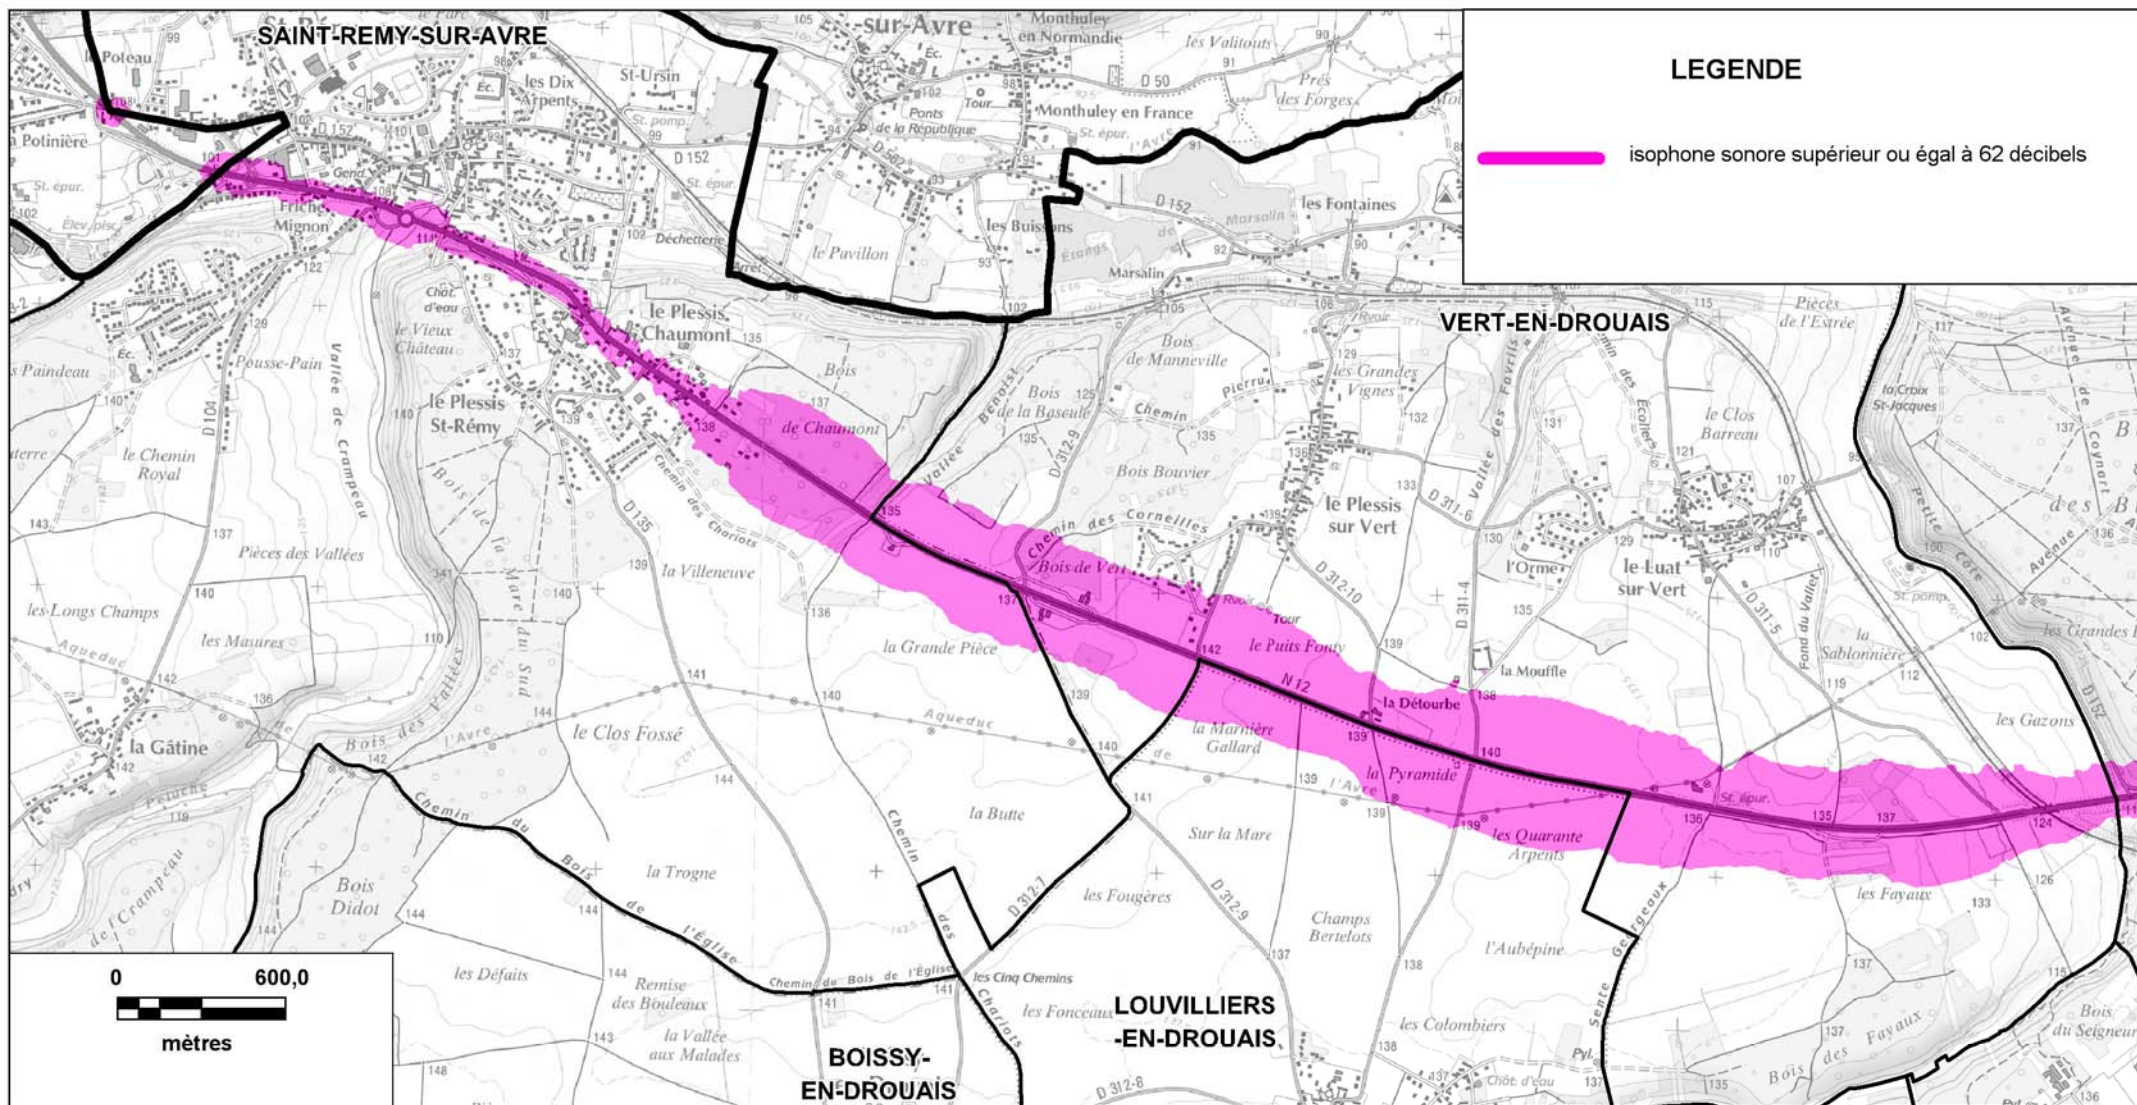

CARTE STRATEGIQUE DITE " C DE NUIT " D'EURE-ET-LOIR

ISOPHONE supérieur ou égal à 62 décibels de le RN12 (planche 2/6)

Date : version 2012

DDT 28

17 Place de la République

CS 40517

28 008 CHARTRES Cedex

Tél : 02 37 20 40 60 Fax : 02 37 36 37 03

Cartographie issue du Scan25®

© IGN - Paris - 2006

Protocole MEDAD-IGN-MAP du 24/07/2007

reproduction interdite

Sources des données : CETE Normandie Centre

Nom du fichier : RN_12_Carte_C_nuit_Planche2.wor