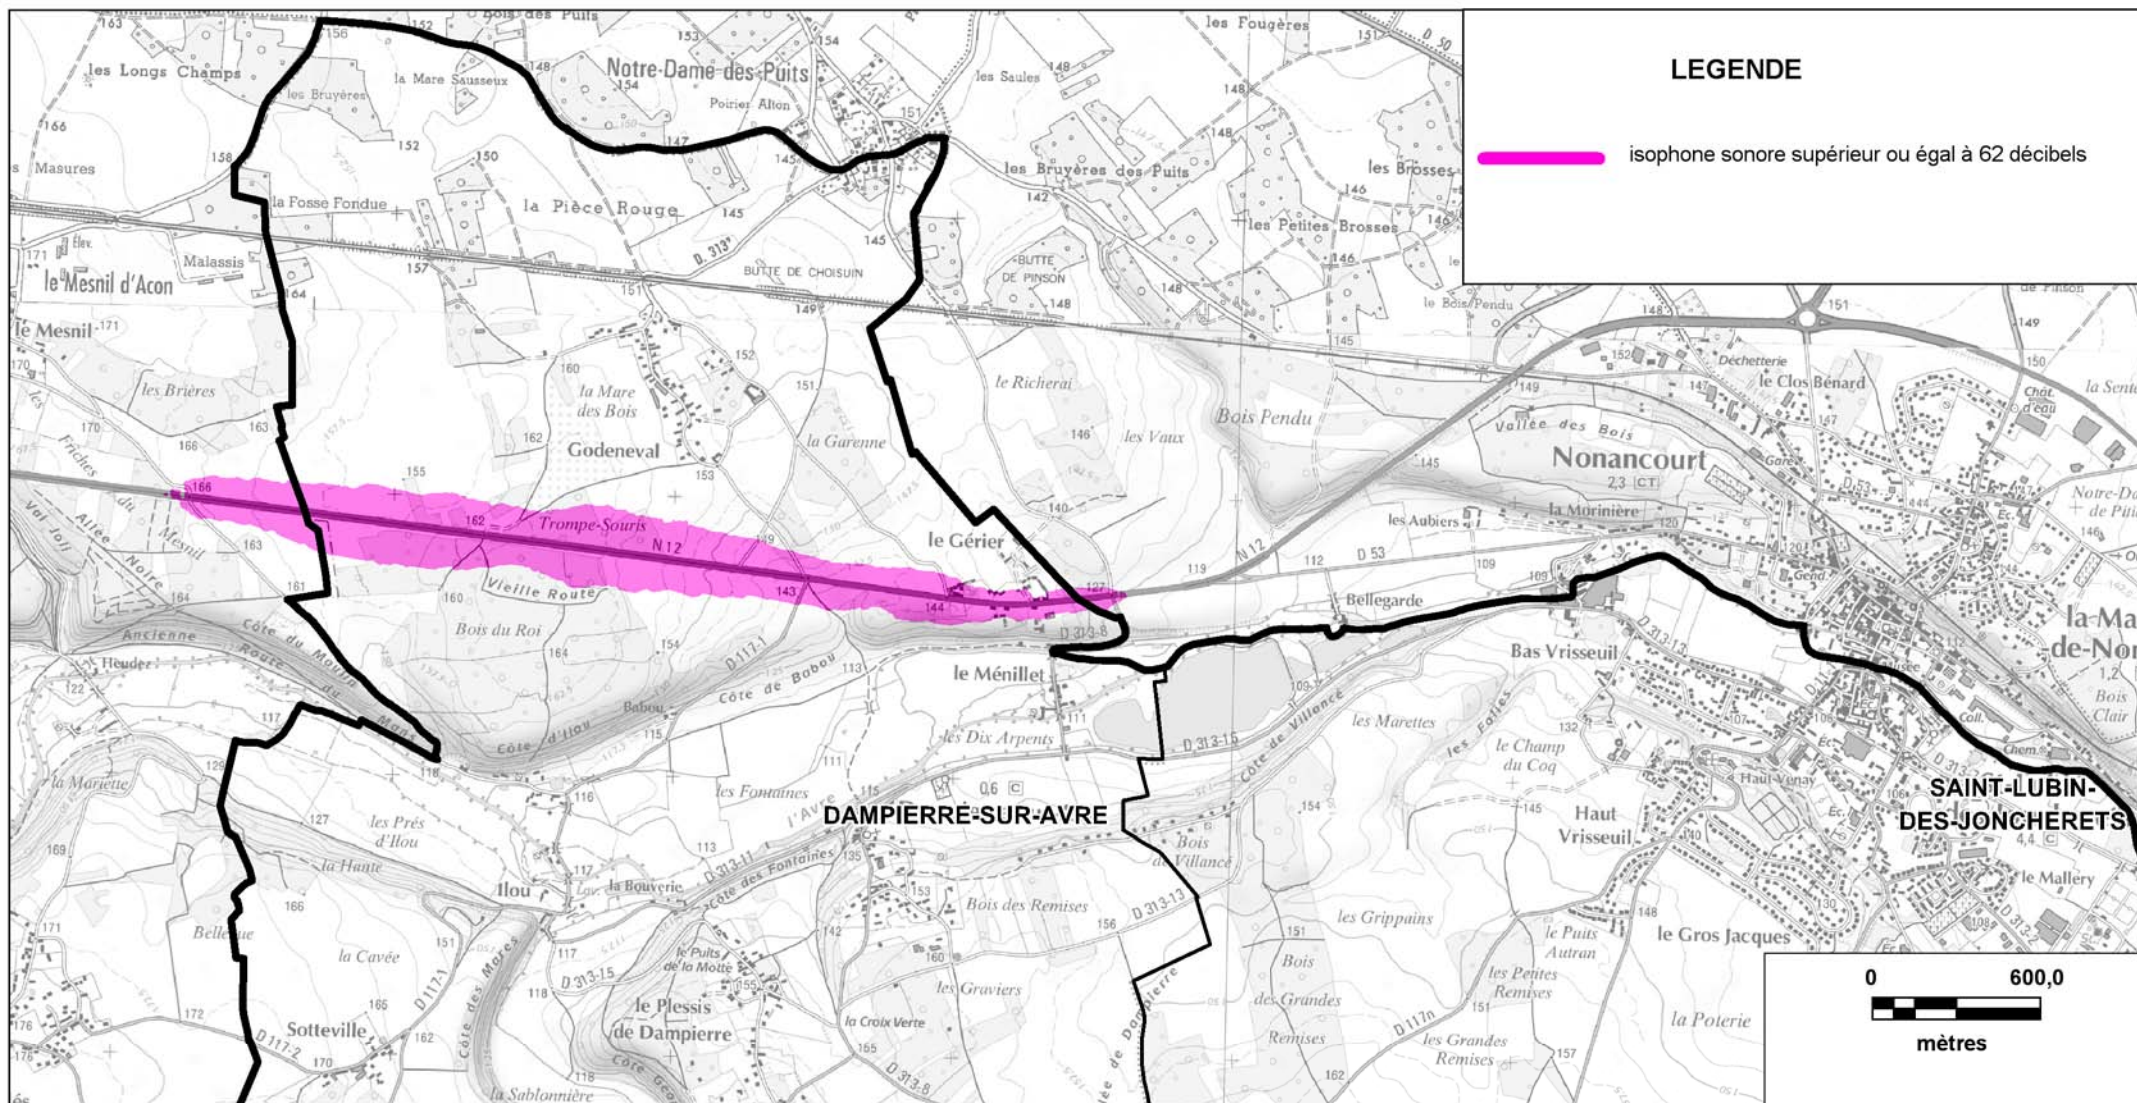

CARTE STRATEGIQUE DITE " C DE NUIT " D'EURE-ET-LOIR

ISOPHONE supérieur ou égal à 62 décibels de le RN12 (planche 1/6)

Date : version 2012

DDT 28

17 Place de la République

CS 40517

28 008 CHARTRES Cedex

Tél : 02 37 20 40 60 Fax : 02 37 36 37 03

Cartographie issue du Scan25®

© IGN - Paris - 2006

Protocole MEDAD-IGN-MAP du 24/07/2007

reproduction interdite

Sources des données : CETE Normandie Centre

Nom du fichier : RN_12_Carte_C_nuit_Planche1.wor