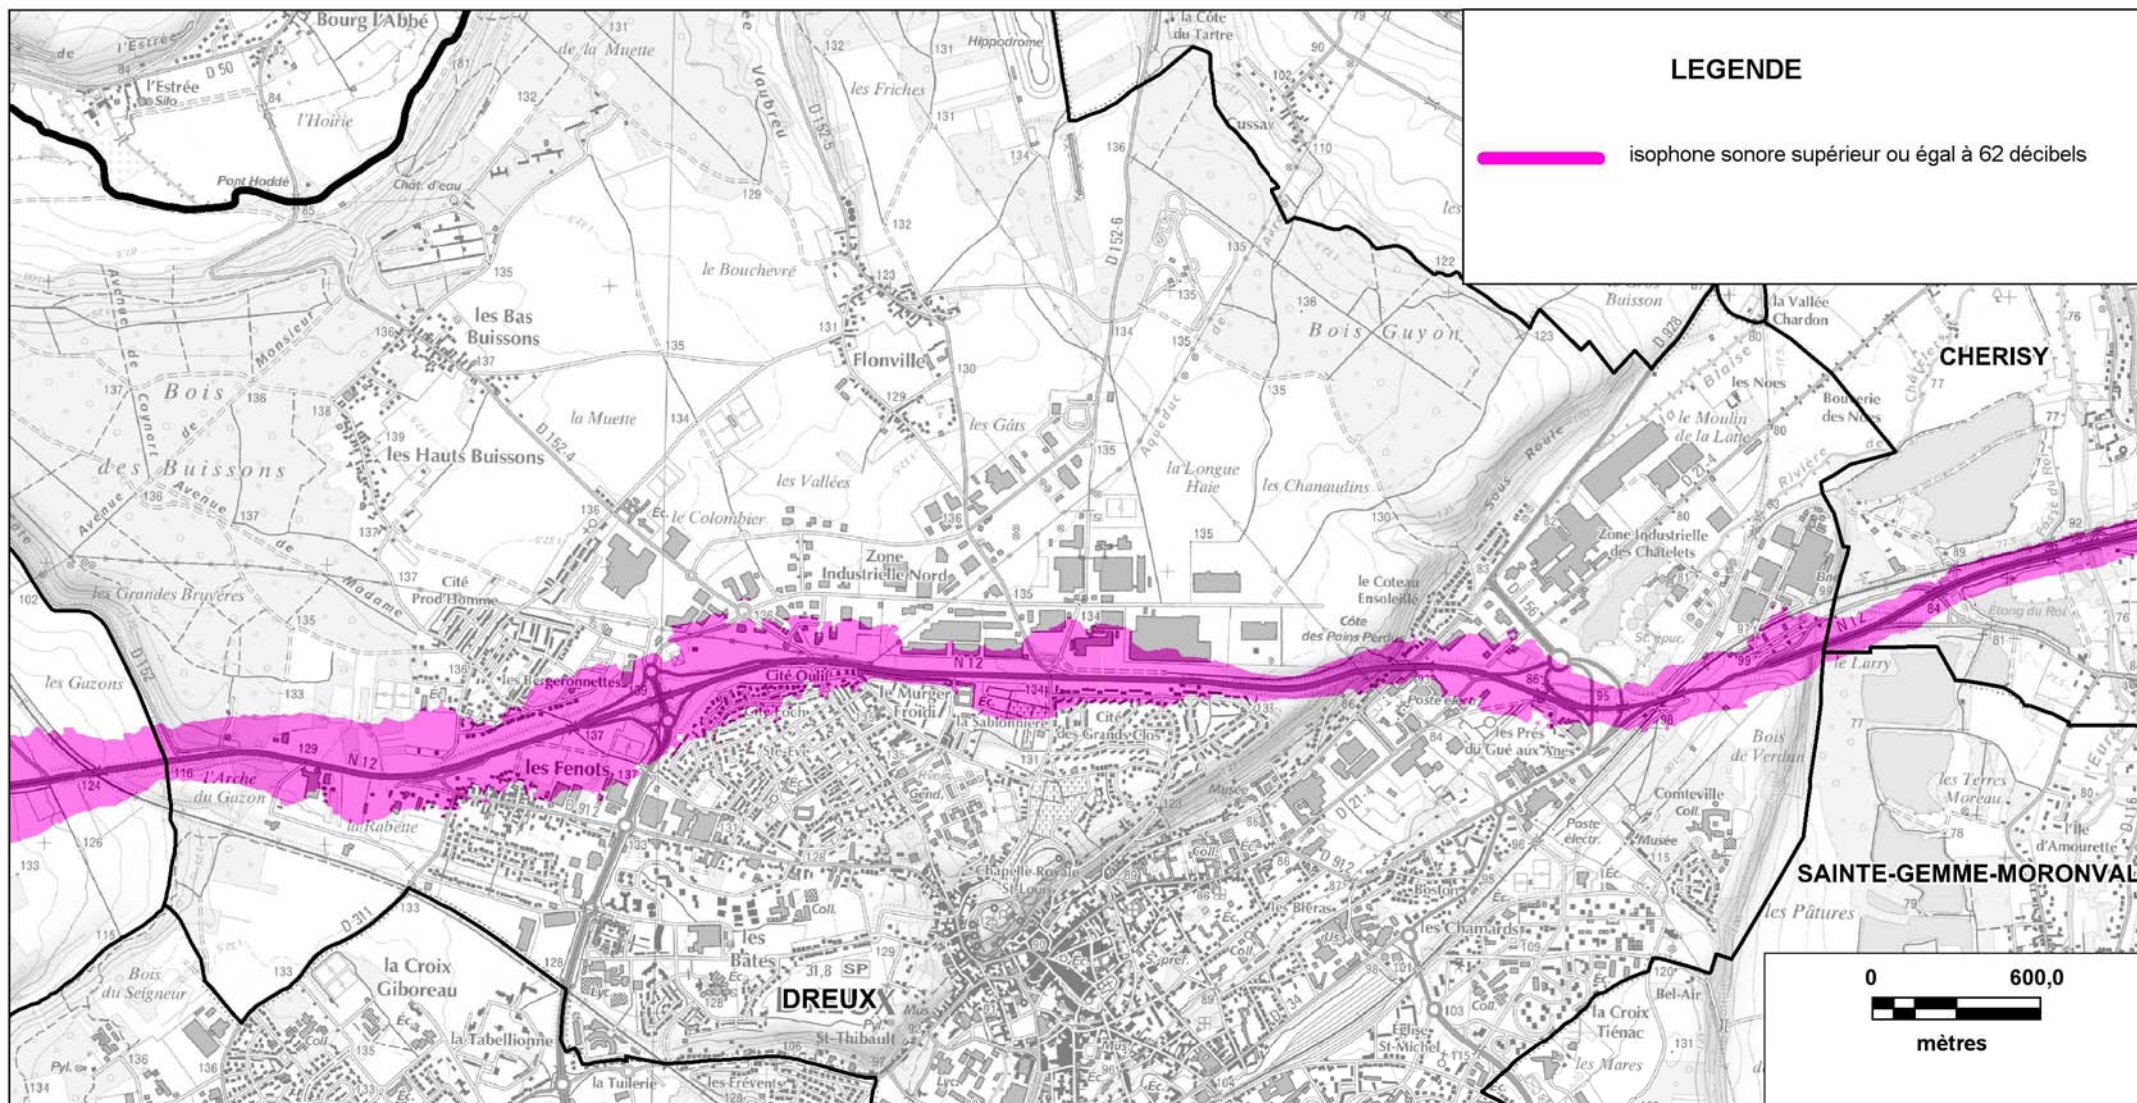

CARTE STRATEGIQUE DITE " C DE NUIT " D'EURE-ET-LOIR

ISOPHONE supérieur ou égal à 62 décibels de le RN12 (planche 3/6)

Date : version 2012

DDT 28

17 Place de la République

CS 40517

28 008 CHARTRES Cedex

Tél : 02 37 20 40 60 Fax : 02 37 36 37 03

Cartographie issue de Scan25®

© IGN - Paris - 2006

Protocole MEDAD-IGN-MAP du 24/07/2007

reproduction interdite

Sources des données : CETE Normandie Centre

Nom du fichier : RN_12_Carte_C_nuit_Planche3.wor