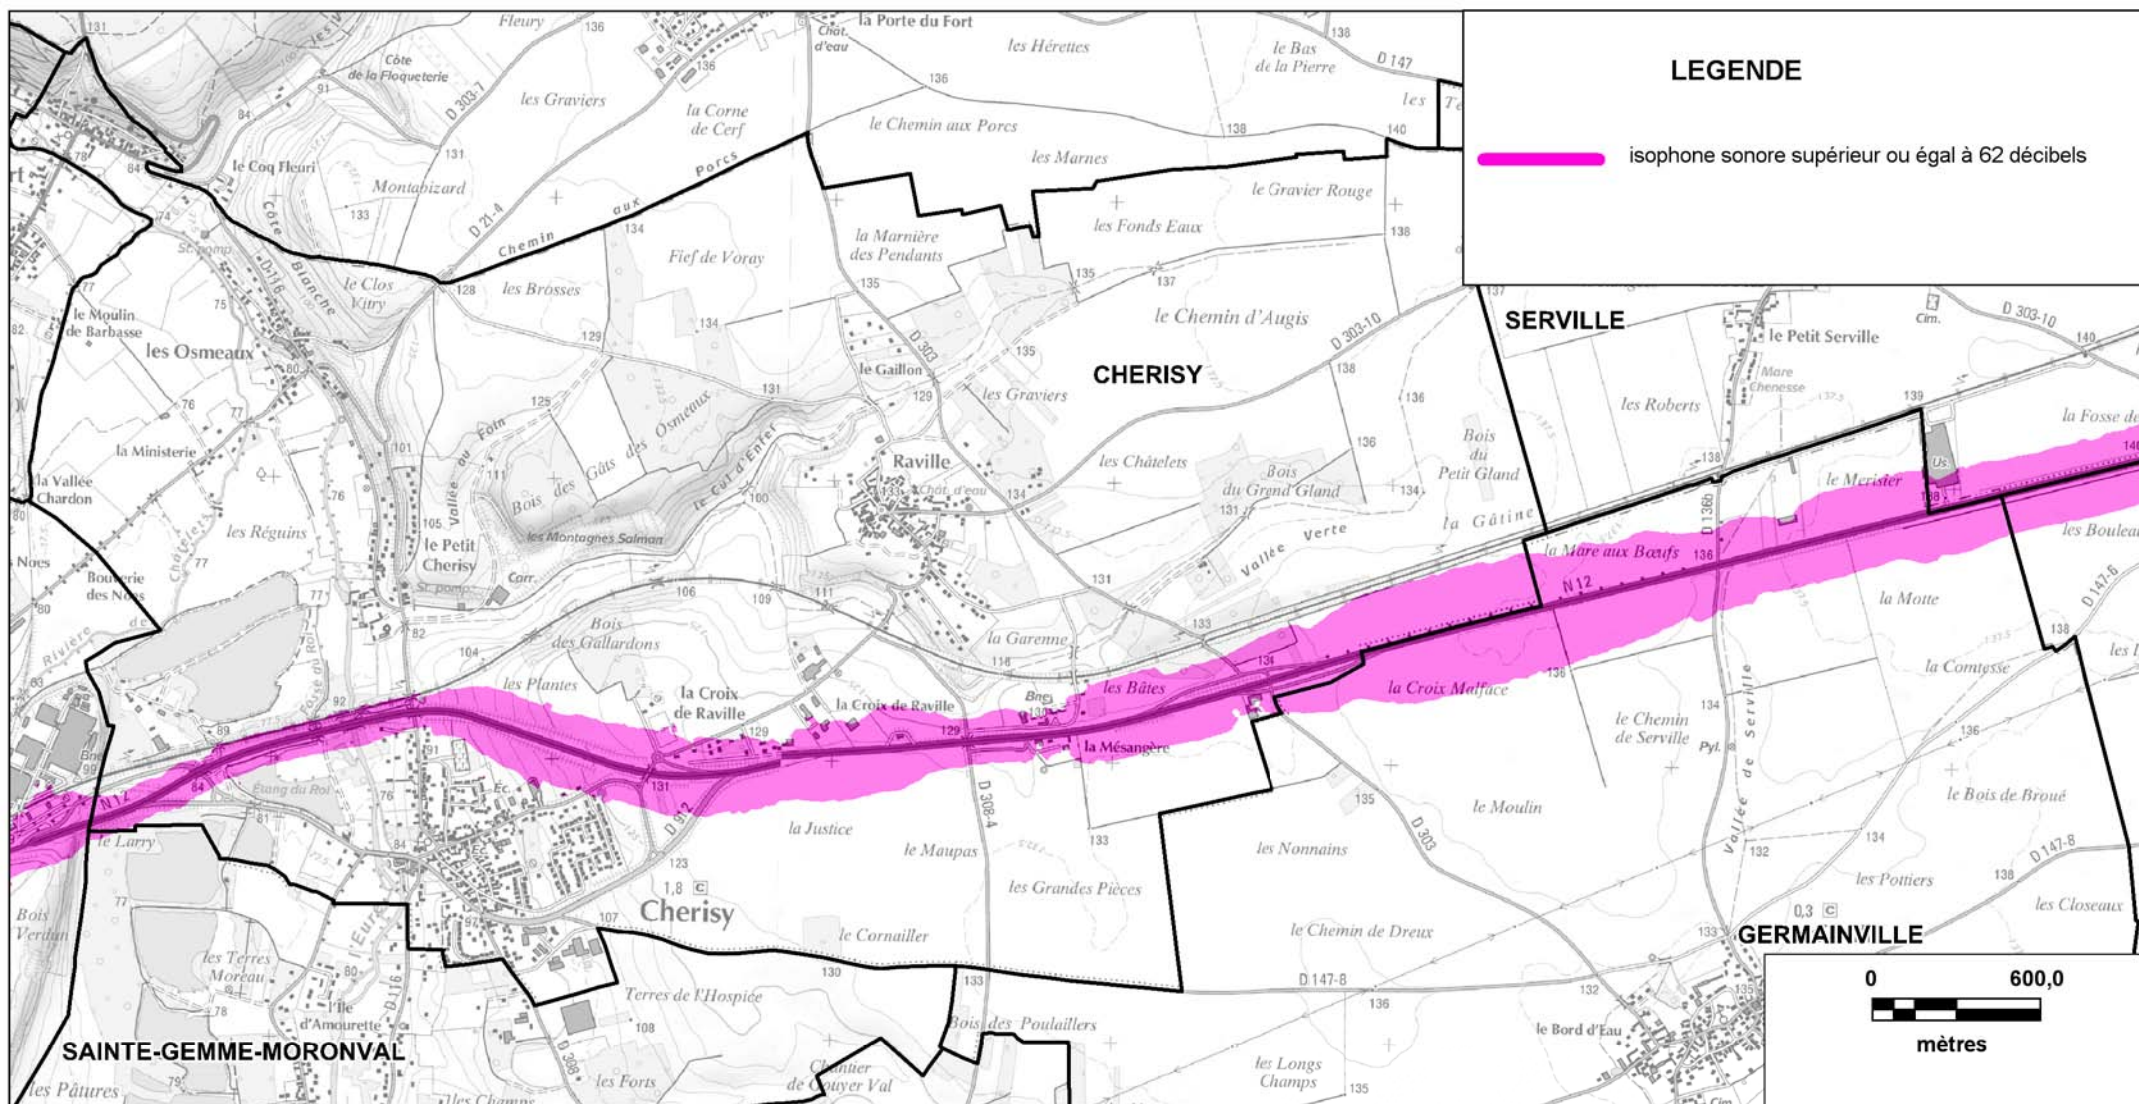

CARTE STRATEGIQUE DITE " C DE NUIT " D'EURE-ET-LOIR

ISOPHONE supérieur ou égal à 62 décibels de le RN12 (planche 4/6)

Date : version 2012

DDT 28

17 Place de la République

CS 40517

28 008 CHARTRES Cedex

Tél : 02 37 20 40 60 Fax : 02 37 36 37 03

Cartographie issue de Scan25®

© IGN - Paris - 2006

Protocole MEDAD-IGN-MAP du 24/07/2007

reproduction interdite

Sources des données : CETE Normandie Centre

Nom du fichier : RN_12_Carte_C_nuit_Planche4.wor