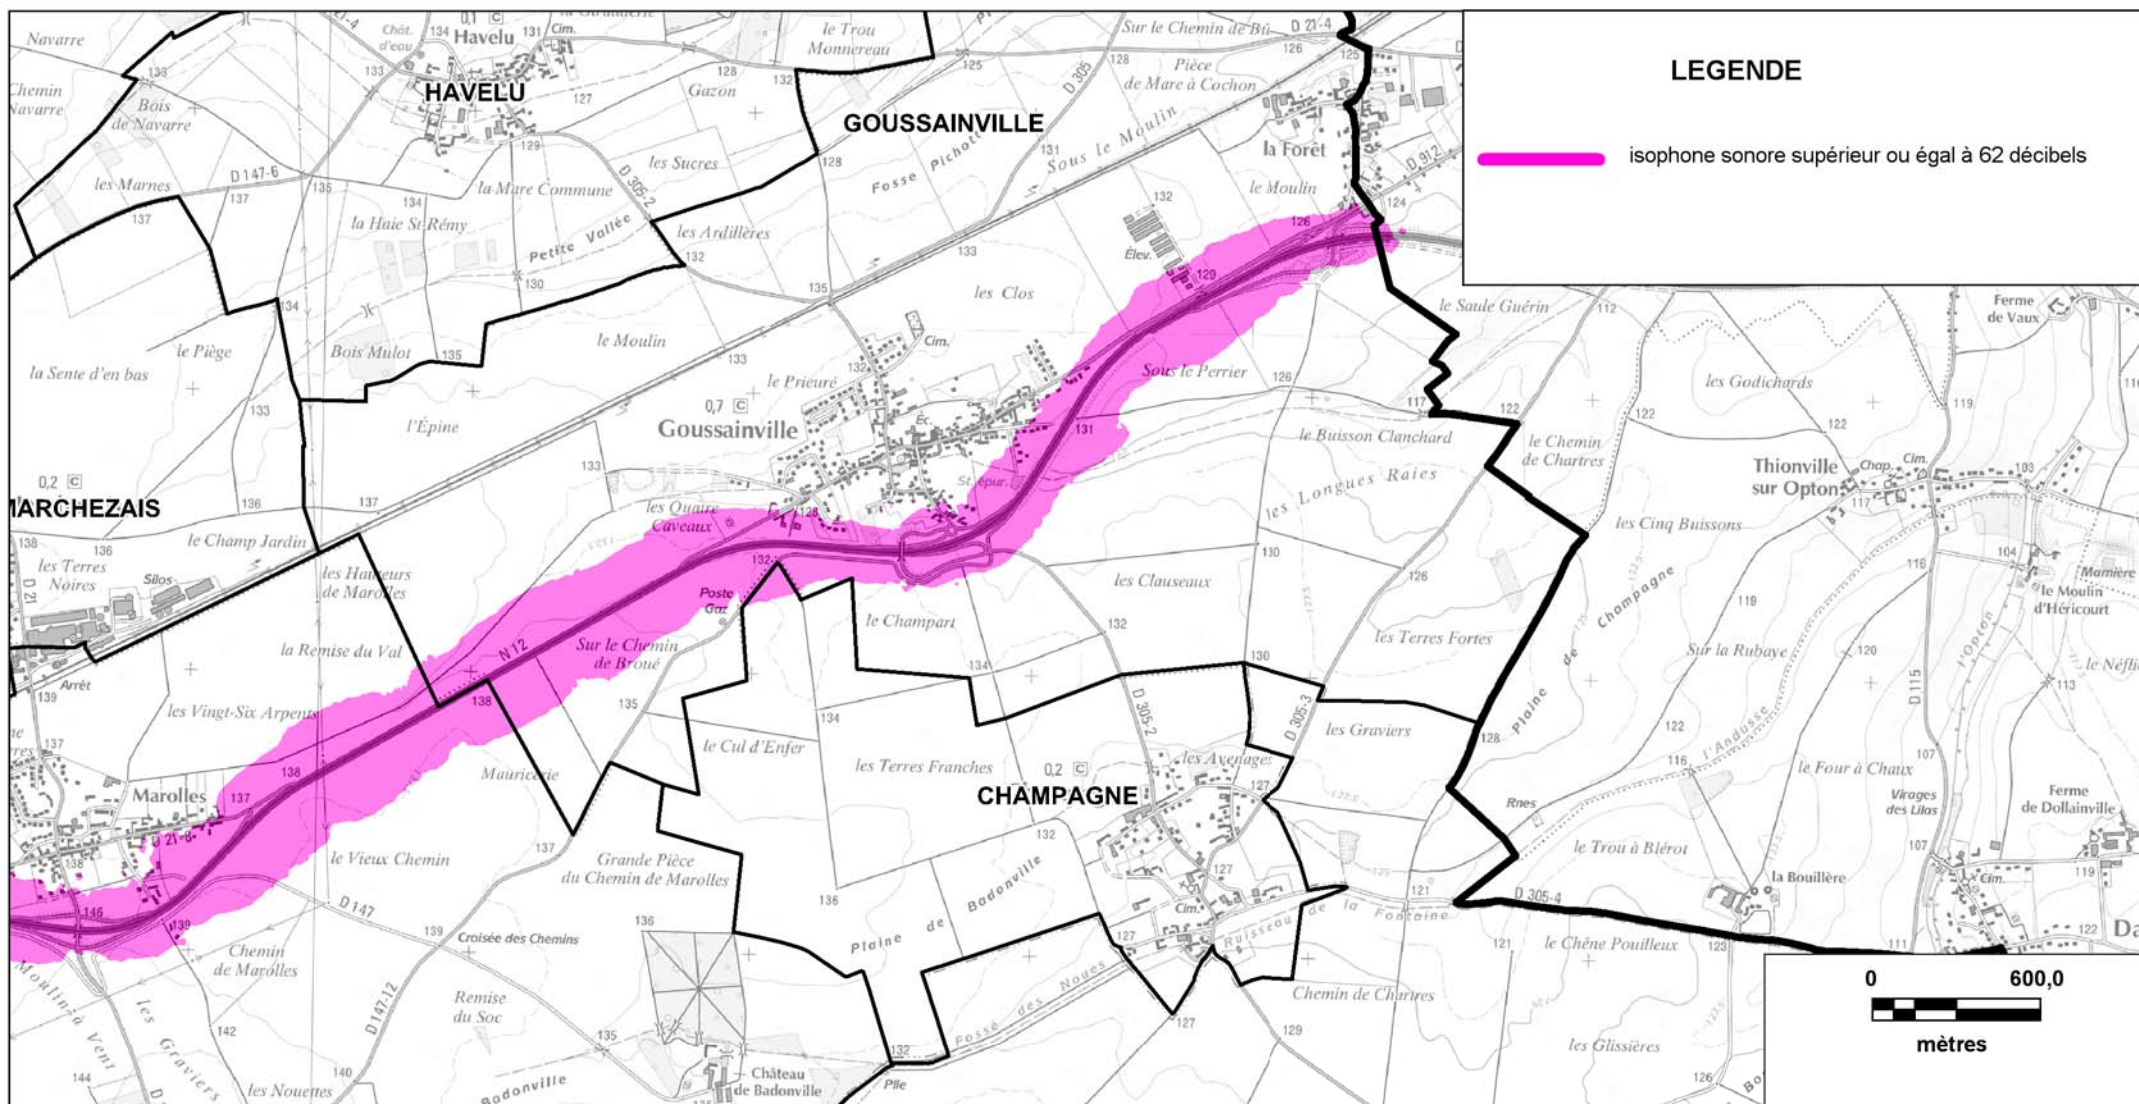

CARTE STRATEGIQUE DITE " C DE NUIT " D'EURE-ET-LOIR

ISOPHONE supérieur ou égal à 62 décibels de le RN12 (planche 6/6)

Date : version 2012

DDT 28

17 Place de la République

CS 40517

28 008 CHARTRES Cedex

Tél : 02 37 20 40 60 Fax : 02 37 36 37 03

Cartographie issue de Scan25®

© IGN - Paris - 2006

Protocole MEDAD-IGN-MAP du 24/07/2007

reproduction interdite

Sources des données : CETE Normandie Centre

Nom du fichier : RN_12_Carte_C_nuit_Planche6.wor