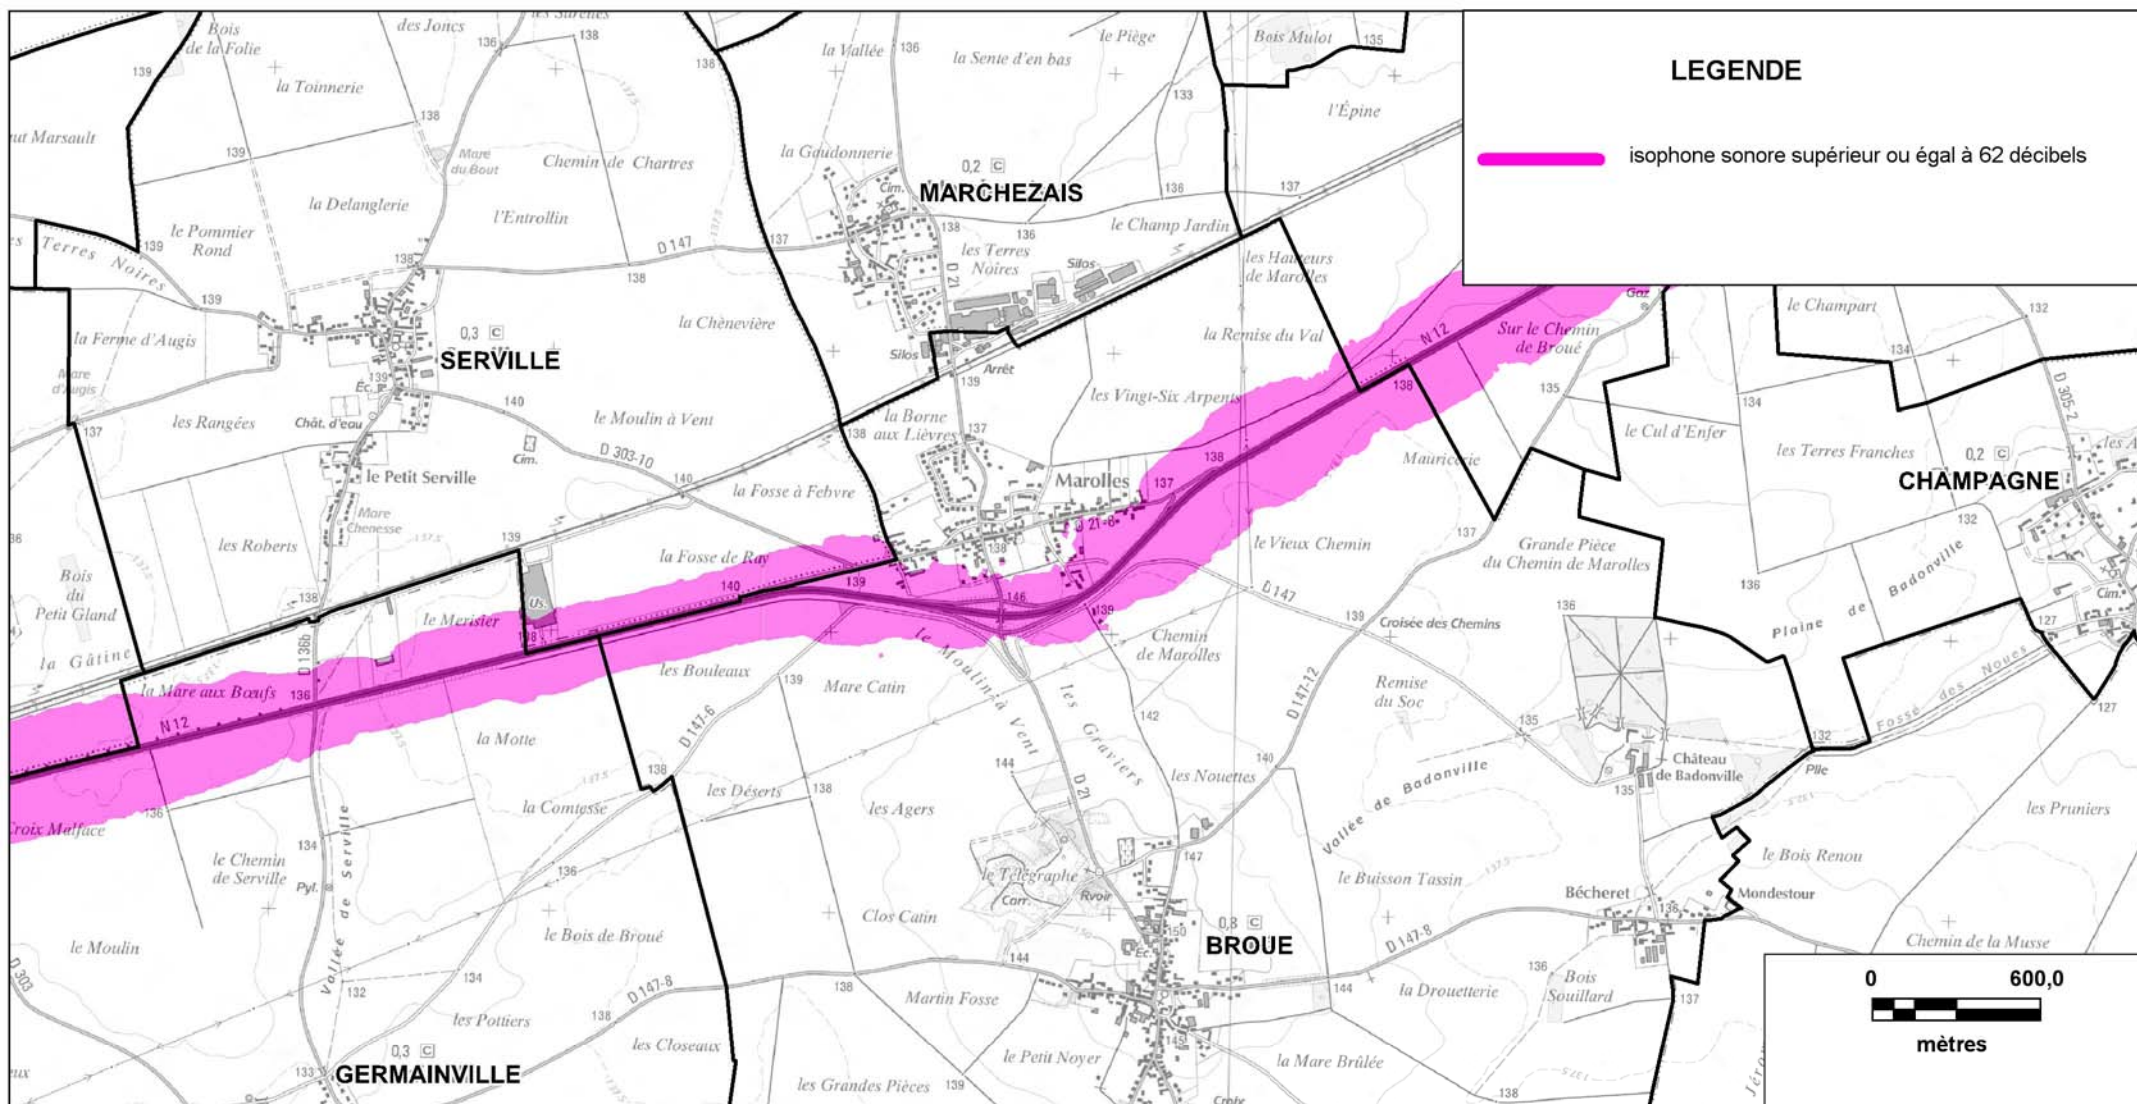

CARTE STRATEGIQUE DITE " C DE NUIT " D'EURE-ET-LOIR

ISOPHONE supérieur ou égal à 62 décibels de le RN12 (planche 5/6)

Date : version 2012

DDT 28

17 Place de la République

CS 40517

28 008 CHARTRES Cedex

Tél : 02 37 20 40 60 Fax : 02 37 36 37 03

Cartographie issue du Scan25®

© IGN - Paris - 2006

Protocole MEDAD-IGN-MAP du 24/07/2007

reproduction interdite

Sources des données : CETE Normandie Centre

Nom du fichier : RN_12_Carte_C_nuit_Planche5.wor